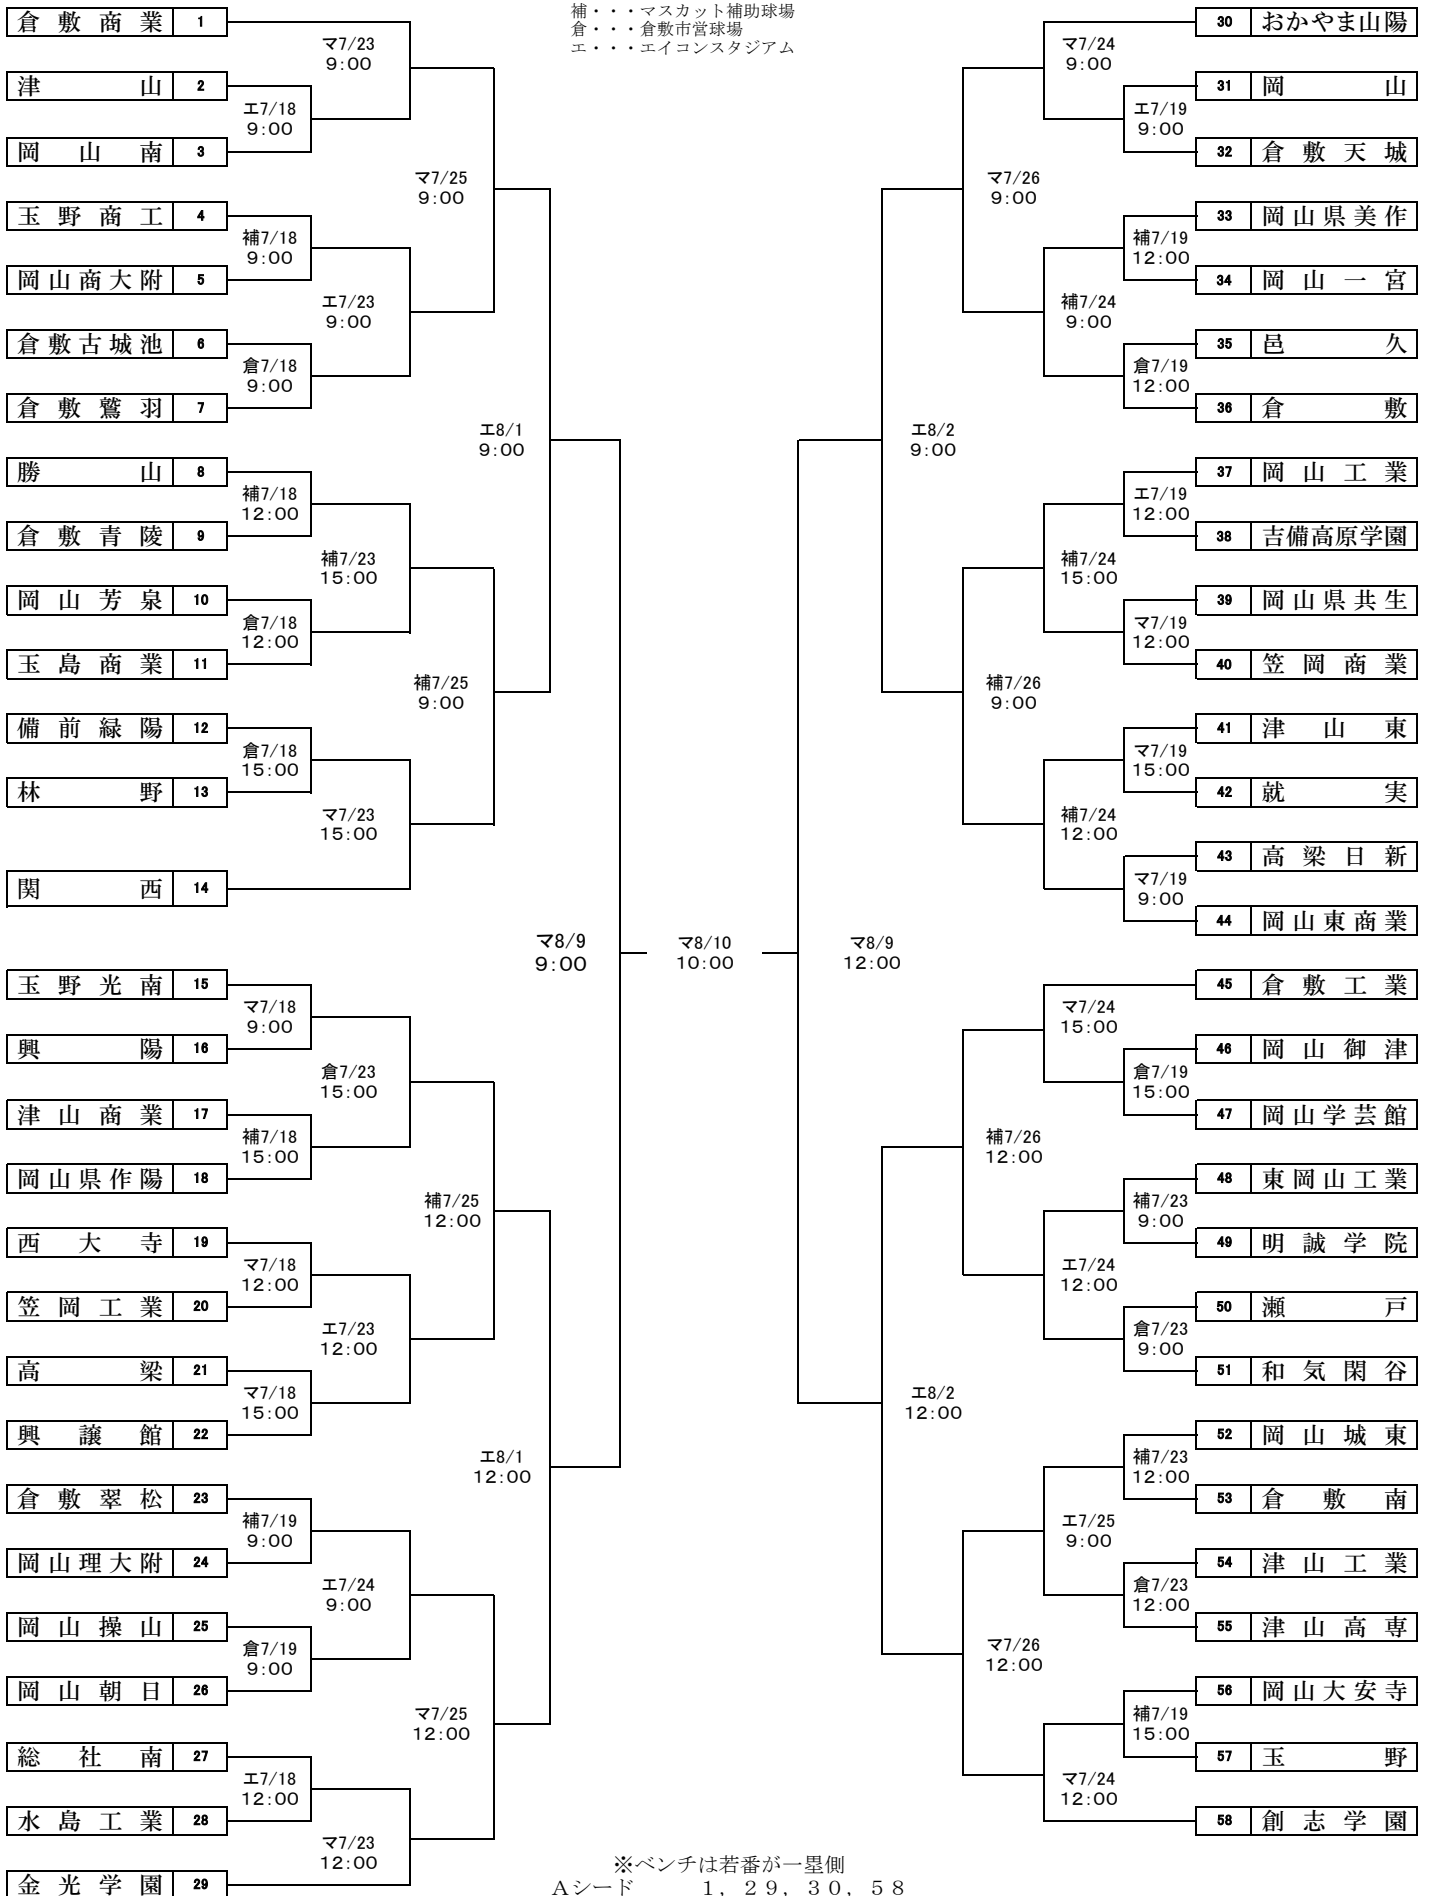

## 2020夏季岡山県高等学校野球大会 組み合わせ表

マ・・・マスカットスタジアム  
 補・・・マスカット補助球場  
 倉・・・倉敷市営球場  
 エ・・・エイコンスタジアム

※ベンチは若番が一塁側  
 Aシード 1, 29, 30, 58  
 Bシード 14, 15, 44, 45