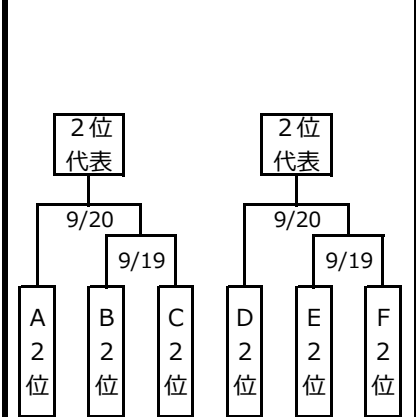

令和2年度 秋季岡山県高等学校野球大会 東部地区予選 日程表

【東部地区 実施方法】《県大会出場校 1位校…6校 2位校…3校》

◎A~F各ブロックで、トーナメント方式で試合を行い、*の6校が県大会に1位校として出場する。各ゾーンで1位代表決定戦に敗れたチームが、ゾーン2位校として2位代表決定戦に進む。

◎シード校6校がA1,B1,C1,D1,E1,F1に抽選で入り、残りのチームがフリー抽選で入る。ベンチは若番を1塁側とする。

【東部地区2位代表決定戦】

令和2年度 秋季岡山県高等学校野球大会 西部地区予選 日程表

【西部地区 実施方法】《県大会出場校 1位校…6校 2位校…2校》

◎A~F各ブロックで、トーナメント方式で試合を行い、*の6校が県大会に1位校として出場する。各ゾーンで1位代表決定戦に敗れたチームが、ゾーン2位校として2位代表決定戦に進む。

◎シード校6校がA1,B1,C1,D1,E1,F1に抽選で入り、残りのチームがフリー抽選で入る。ベンチは若番を1塁側とする。

【西部地区2位代表決定戦】

令和2年度 秋季岡山県高等学校野球大会 北部地区予選 日程表

【北部地区 実施方法】《県大会出場校 2位校…3校》◎A~C各ブロックで、トーナメント方式で試合を行い、*の3校が県大会に2位校として出場する。

◎シード校3校がA1,B1,C1に抽選で入り、残りのチームがフリー抽選で入る。ベンチは若番を1塁側とする。

【県大会出場校】 計 20 校

東部地区 … 1位校が6校 ・ 2位校が3校