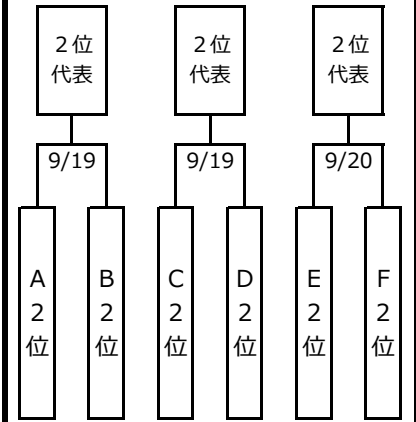

令和2年度 秋季岡山県高等学校野球大会 東部地区予選 日程表

【東部地区 実施方法】《県大会出場校 1位校…6校 2位校…3校》

◎A~F各ブロックで、トーナメント方式で試合を行い、*の6校が県大会に1位校として出場する。各ゾーンで1位代表決定戦に敗れたチームが、ゾーン2位校として2位代表決定戦に進む。

◎シード校6校がA1,B1,C1,D1,E1,F1に抽選で入り、残りのチームがフリー抽選で入る。ベンチは若番を1塁側とする。

【東部地区2位代表決定戦】

令和2年度 秋季岡山県高等学校野球大会 西部地区予選 日程表

【西部地区 実施方法】《県大会出場校 1位校…6校 2位校…2校》

◎A~F各ブロックで、トーナメント方式で試合を行い、*の6校が県大会に1位校として出場する。各ゾーンで1位代表決定戦に敗れたチームが、ゾーン2位校として2位代表決定戦に進む。

◎シード校6校がA1,B1,C1,D1,E1,F1に抽選で入り、残りのチームがフリー抽選で入る。ベンチは若番を1塁側とする。

【西部地区2位代表決定戦】

令和2年度 秋季岡山県高等学校野球大会 北部地区予選 日程表

【北部地区 実施方法】《県大会出場校 2位校…3校》◎A~C各ブロックで、トーナメント方式で試合を行い、*の3校が県大会に2位校として出場する。

◎シード校3校がA1,B1,C1に抽選で入り、残りのチームがフリー抽選で入る。ベンチは若番を1塁側とする。

【県大会出場校】 計 20 校

東部地区 … 1位校が6校 ・ 2位校が3校