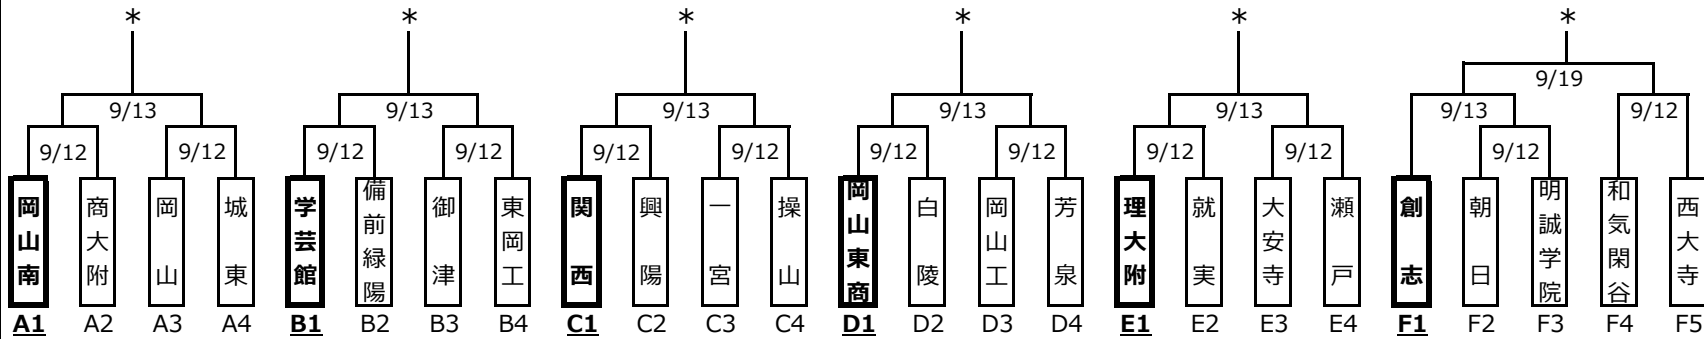

令和2年度 秋季岡山県高等学校野球大会 東部地区予選 日程表

【東部地区 実施方法】《県大会出場校 1位校…6校 2位校…3校》

◎A~F各ブロックで、トーナメント方式で試合を行い、*の6校が県大会に1位校として出場する。各ゾーンで1位代表決定戦に敗れたチームが、ゾーン2位校として2位代表決定戦に進む。

◎シード校6校がA1,B1,C1,D1,E1,F1に抽選で入り、残りのチームがフリー抽選で入る。ベンチは若番を1塁側とする。

【東部地区2位代表決定戦】

令和2年度 秋季岡山県高等学校野球大会 西部地区予選 日程表

【西部地区 実施方法】《県大会出場校 1位校…6校 2位校…2校》

◎A~F各ブロックで、トーナメント方式で試合を行い、*の6校が県大会に1位校として出場する。各ゾーンで1位代表決定戦に敗れたチームが、ゾーン2位校として2位代表決定戦に進む。

◎シード校6校がA1,B1,C1,D1,E1,F1に抽選で入り、残りのチームがフリー抽選で入る。ベンチは若番を1塁側とする。

【西部地区2位代表決定戦】

令和2年度 秋季岡山県高等学校野球大会 北部地区予選 日程表

【北部地区 実施方法】《県大会出場校 2位校…3校》◎A~C各ブロックで、トーナメント方式で試合を行い、*の3校が県大会に2位校として出場する。

◎シード校3校がA1,B1,C1に抽選で入り、残りのチームがフリー抽選で入る。ベンチは若番を1塁側とする。

【県大会出場校】 計 20 校

東部地区 … 1位校が6校 ・ 2位校が3校