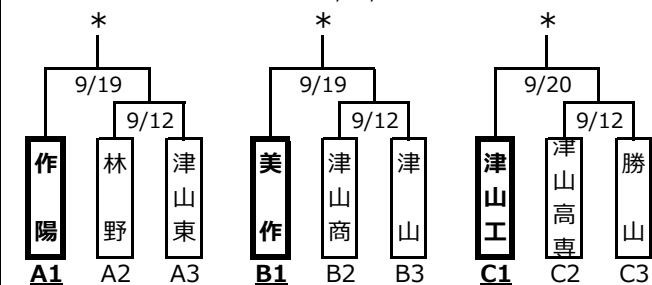

令和2年度 秋季岡山県高等学校野球大会 東部地区予選 日程表

【東部地区 実施方法】《県大会出場校 1位校…6校 2位校…3校》

◎A~F各ブロックで、トーナメント方式で試合を行い、*の6校が県大会に1位校として出場する。各ゾーンで1位代表決定戦に敗れたチームが、ゾーン2位校として2位代表決定戦に進む。

◎シード校6校がA1,B1,C1,D1,E1,F1に抽選で入り、残りのチームがフリー抽選で入る。ベンチは若番を1塁側とする。

【東部地区2位代表決定戦】

令和2年度 秋季岡山県高等学校野球大会 西部地区予選 日程表

【西部地区 実施方法】《県大会出場校 1位校…6校 2位校…2校》

◎A~F各ブロックで、トーナメント方式で試合を行い、*の6校が県大会に1位校として出場する。各ゾーンで1位代表決定戦に敗れたチームが、ゾーン2位校として2位代表決定戦に進む。

◎シード校6校がA1,B1,C1,D1,E1,F1に抽選で入り、残りのチームがフリー抽選で入る。ベンチは若番を1塁側とする。

【西部地区2位代表決定戦】

令和2年度 秋季岡山県高等学校野球大会 北部地区予選 日程表

【北部地区 実施方法】《県大会出場校 2位校…3校》◎A~C各ブロックで、トーナメント方式で試合を行い、*の3校が県大会に2位校として出場する。

◎シード校3校がA1,B1,C1に抽選で入り、残りのチームがフリー抽選で入る。ベンチは若番を1塁側とする。

【県大会出場校】 計 20 校

東部地区 … 1位校が6校 ・ 2位校が3校