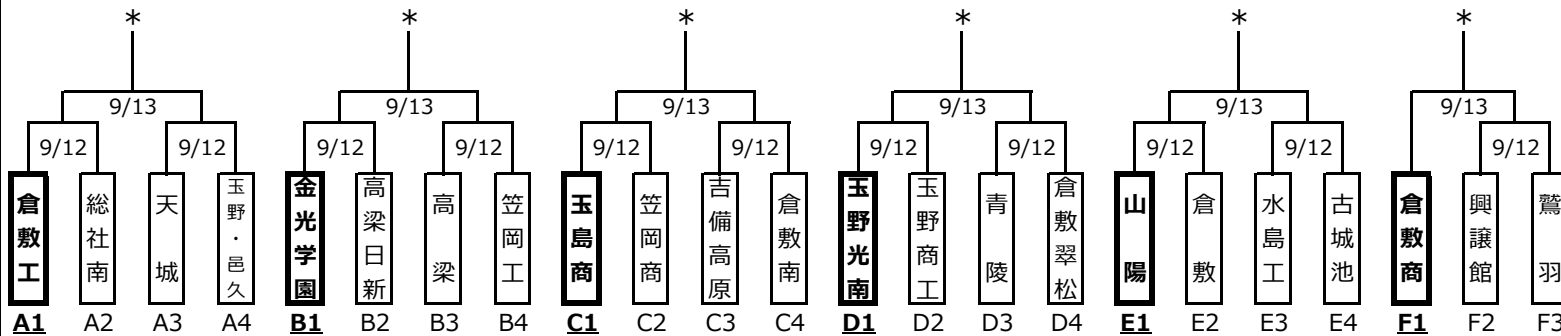

令和2年度 秋季岡山県高等学校野球大会 東部地区予選 日程表

【東部地区 実施方法】《県大会出場校 1位校…6校 2位校…3校》

◎A~F各ブロックで、トーナメント方式で試合を行い、*の6校が県大会に1位校として出場する。各ゾーンで1位代表決定戦に敗れたチームが、ゾーン2位校として2位代表決定戦に進む。

◎シード校6校がA1,B1,C1,D1,E1,F1に抽選で入り、残りのチームがフリー抽選で入る。ベンチは若番を1塁側とする。

【東部地区2位代表決定戦】

令和2年度 秋季岡山県高等学校野球大会 西部地区予選 日程表

【西部地区 実施方法】《県大会出場校 1位校…6校 2位校…2校》

◎A~F各ブロックで、トーナメント方式で試合を行い、*の6校が県大会に1位校として出場する。各ゾーンで1位代表決定戦に敗れたチームが、ゾーン2位校として2位代表決定戦に進む。

◎シード校6校がA1,B1,C1,D1,E1,F1に抽選で入り、残りのチームがフリー抽選で入る。ベンチは若番を1塁側とする。

【西部地区2位代表決定戦】

令和2年度 秋季岡山県高等学校野球大会 北部地区予選 日程表

【北部地区 実施方法】《県大会出場校 2位校…3校》◎A~C各ブロックで、トーナメント方式で試合を行い、*の3校が県大会に2位校として出場する。

◎シード校3校がA1,B1,C1に抽選で入り、残りのチームがフリー抽選で入る。ベンチは若番を1塁側とする。

【県大会出場校】 計 20 校

東部地区 … 1位校が6校 ・ 2位校が3校