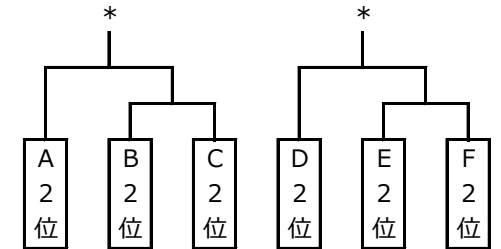

E	玉野	玉島商	高梁	笠岡商
玉野		8/29	9/5	9/12
玉島商			9/11	9/5
高梁				8/29
笠岡商				

F	玉野商工	吉備高原	玉野光南
玉野商工		8/28	9/12
吉備高原			9/5
玉野光南			

1位代表校決定戦

(負けチームは2位校)

2位代表校決定戦

(*印が県大会へ2位校として出場する)

北部地区

A・Bの2ゾーンに分かれて（太字がシード校）各ゾーンでリーグ戦を行い、1位校は県大会に出場する。ただし、1位校同士が1位代表決定戦を行う。（負けチームは2位校）
2位校は2位代表校決定戦を行い、勝ったチームが県大会に出場する。1位校が1校、2位校が2校の計3校が県大会に出場する。

A	勝山	林野	作陽	津山高専	津山
勝山		8/28	8/29	9/4	9/5
林野			9/11	9/5	8/29
作陽				8/28	9/4
津山高専					9/11
津山					

B	津山東	美作	津山商	津山工
津山東		8/28	9/11	9/4
美作			9/4	9/11
津山商				8/28
津山工				

1位校代表決定戦

(負けチームは2位校)

2位校代表決定戦

(勝ちチームが2位校)