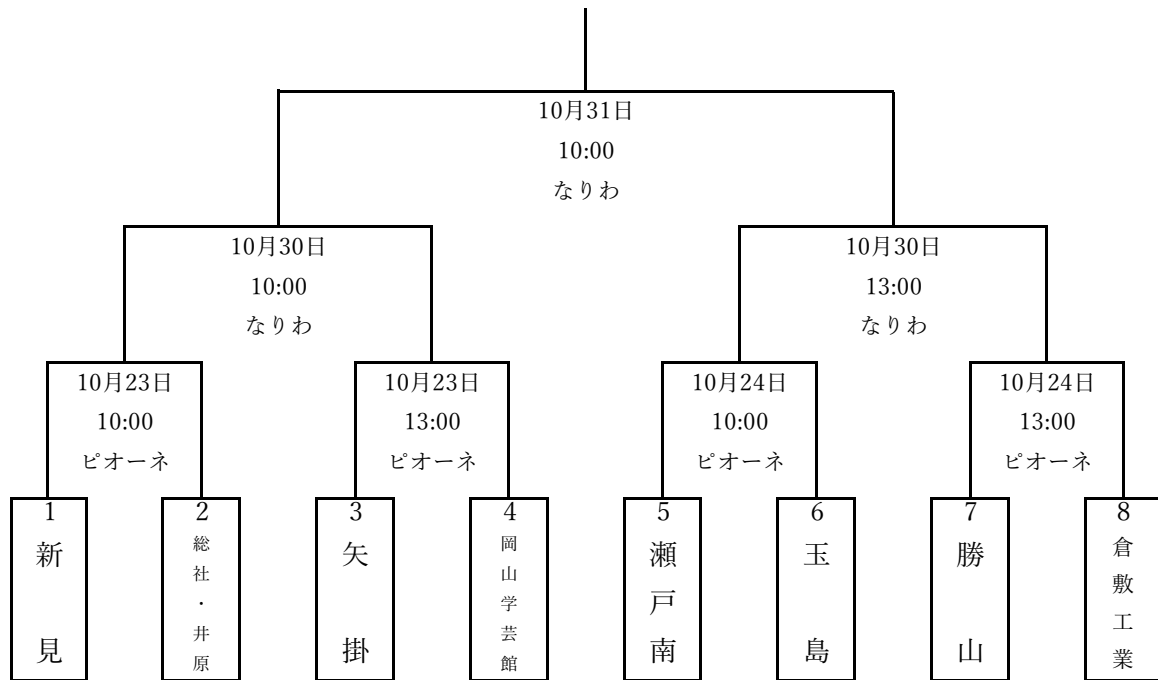

令和3年度秋季岡山県高等学校軟式野球大会 組合せ

ピオーネ：新見ピオーネ球場

なりわ：なりわ運動公園野球場