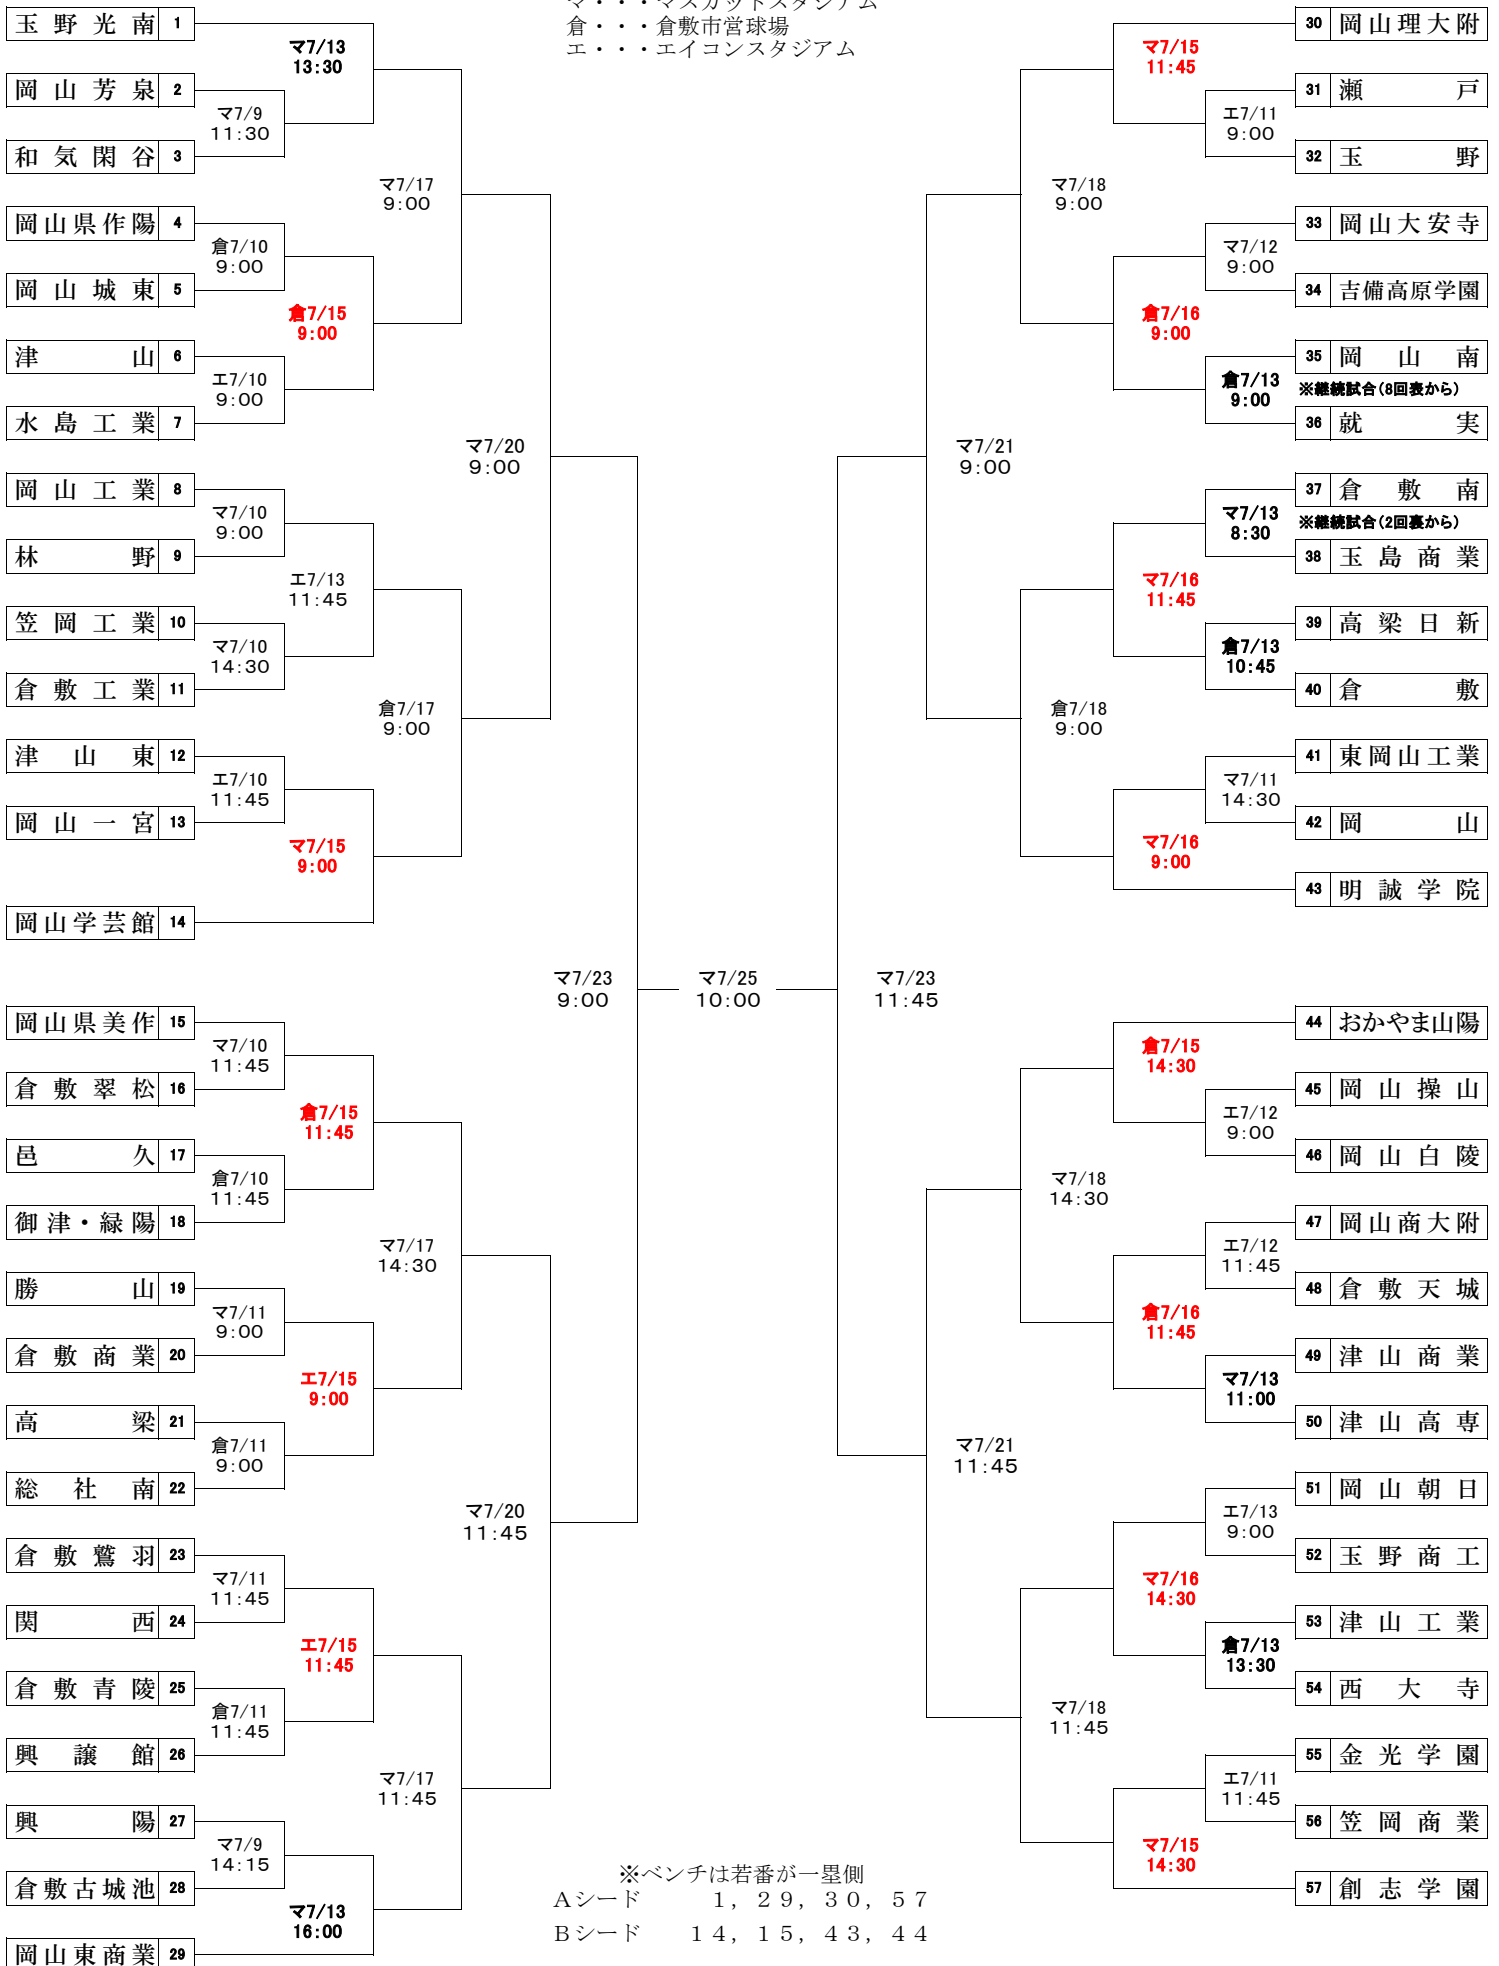

# 第104回 全国高等学校野球選手権岡山大会 組み合わせ表 7/14変更版②

マ・・・マスカットスタジアム  
 倉・・・倉敷市営球場  
 エ・・・エイコンスタジアム

※ベンチは若番が一塁側  
 Aシード 1, 29, 30, 57  
 Bシード 14, 15, 43, 44