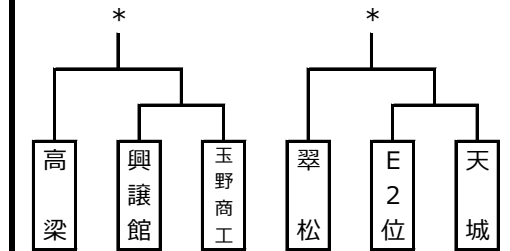

F	天城	総社南	玉島商
天城		○11-6	x0-3
総社南	x6-11		x5-9
* 玉島商	○3-0	○9-5	

*Eゾーンは2位決定戦を行う (① 日新 対 青陵 ② 笠工 対 ①の勝者)

1位代表校決定戦

(負けチームは2位校)

2位代表校決定戦

(*印が県大会へ2位校として出場する)

北部地区

A・Bの2ゾーンに分かれて（太字がシード校）各ゾーンでリーグ戦を行い、1位校は県大会に出場する。ただし、1位校同士が1位代表決定戦を行う。（負けチームは2位校）
2位校は2位代表校決定戦を行い、勝ったチームが県大会に出場する。1位校が1校、2位校が2校の計3校が県大会に出場する。

1位校代表決定戦

(負けチームは2位校)

2位校代表決定戦

(勝ちチームが2位校)