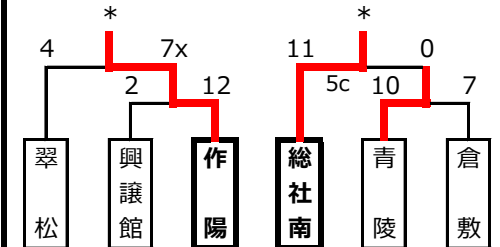

F	金光	方谷	倉敷
金光	△	○10-0	○9-2
方谷	×0-10	△	×1-11
倉敷	×2-9	○11-1	△

*

1位代表校決定戦

(負けチームは2位校)

2位代表校決定戦

(*印が県大会へ2位校として出場する)

北部地区

A・Bの2ゾーンに分かれて(太字がシード校)各ゾーンでリーグ戦を行い、1位校は県大会に出場する。ただし、1位校同士が1位代表決定戦を行う。(負けチームは2位校)

2位校は2位代表校決定戦を行い、勝ったチームが県大会に出場する。1位校が1校、2位校が2校の計3校が県大会に出場する。

A	津山東	津山商	美作	津山
津山東	△	×0-10	×2-10	×2-11
津山商	○10-0	△	○5-3	○2-1
美作	○10-2	×3-5	△	○7-6
津山	○11-2	×1-2	×6-7	△

B	林野	津山高専	津山工	勝山
林野	△	×0-10	×0-18	×5-9
津山高専	○10-0	△	○12-1	○10-2
津山工	○18-0	×1-12	△	○14-7
勝山	○9-5	×2-10	×7-14	△

1位校代表決定戦

(負けチームは2位校)

2位校代表決定戦

(勝ちチームが2位校)